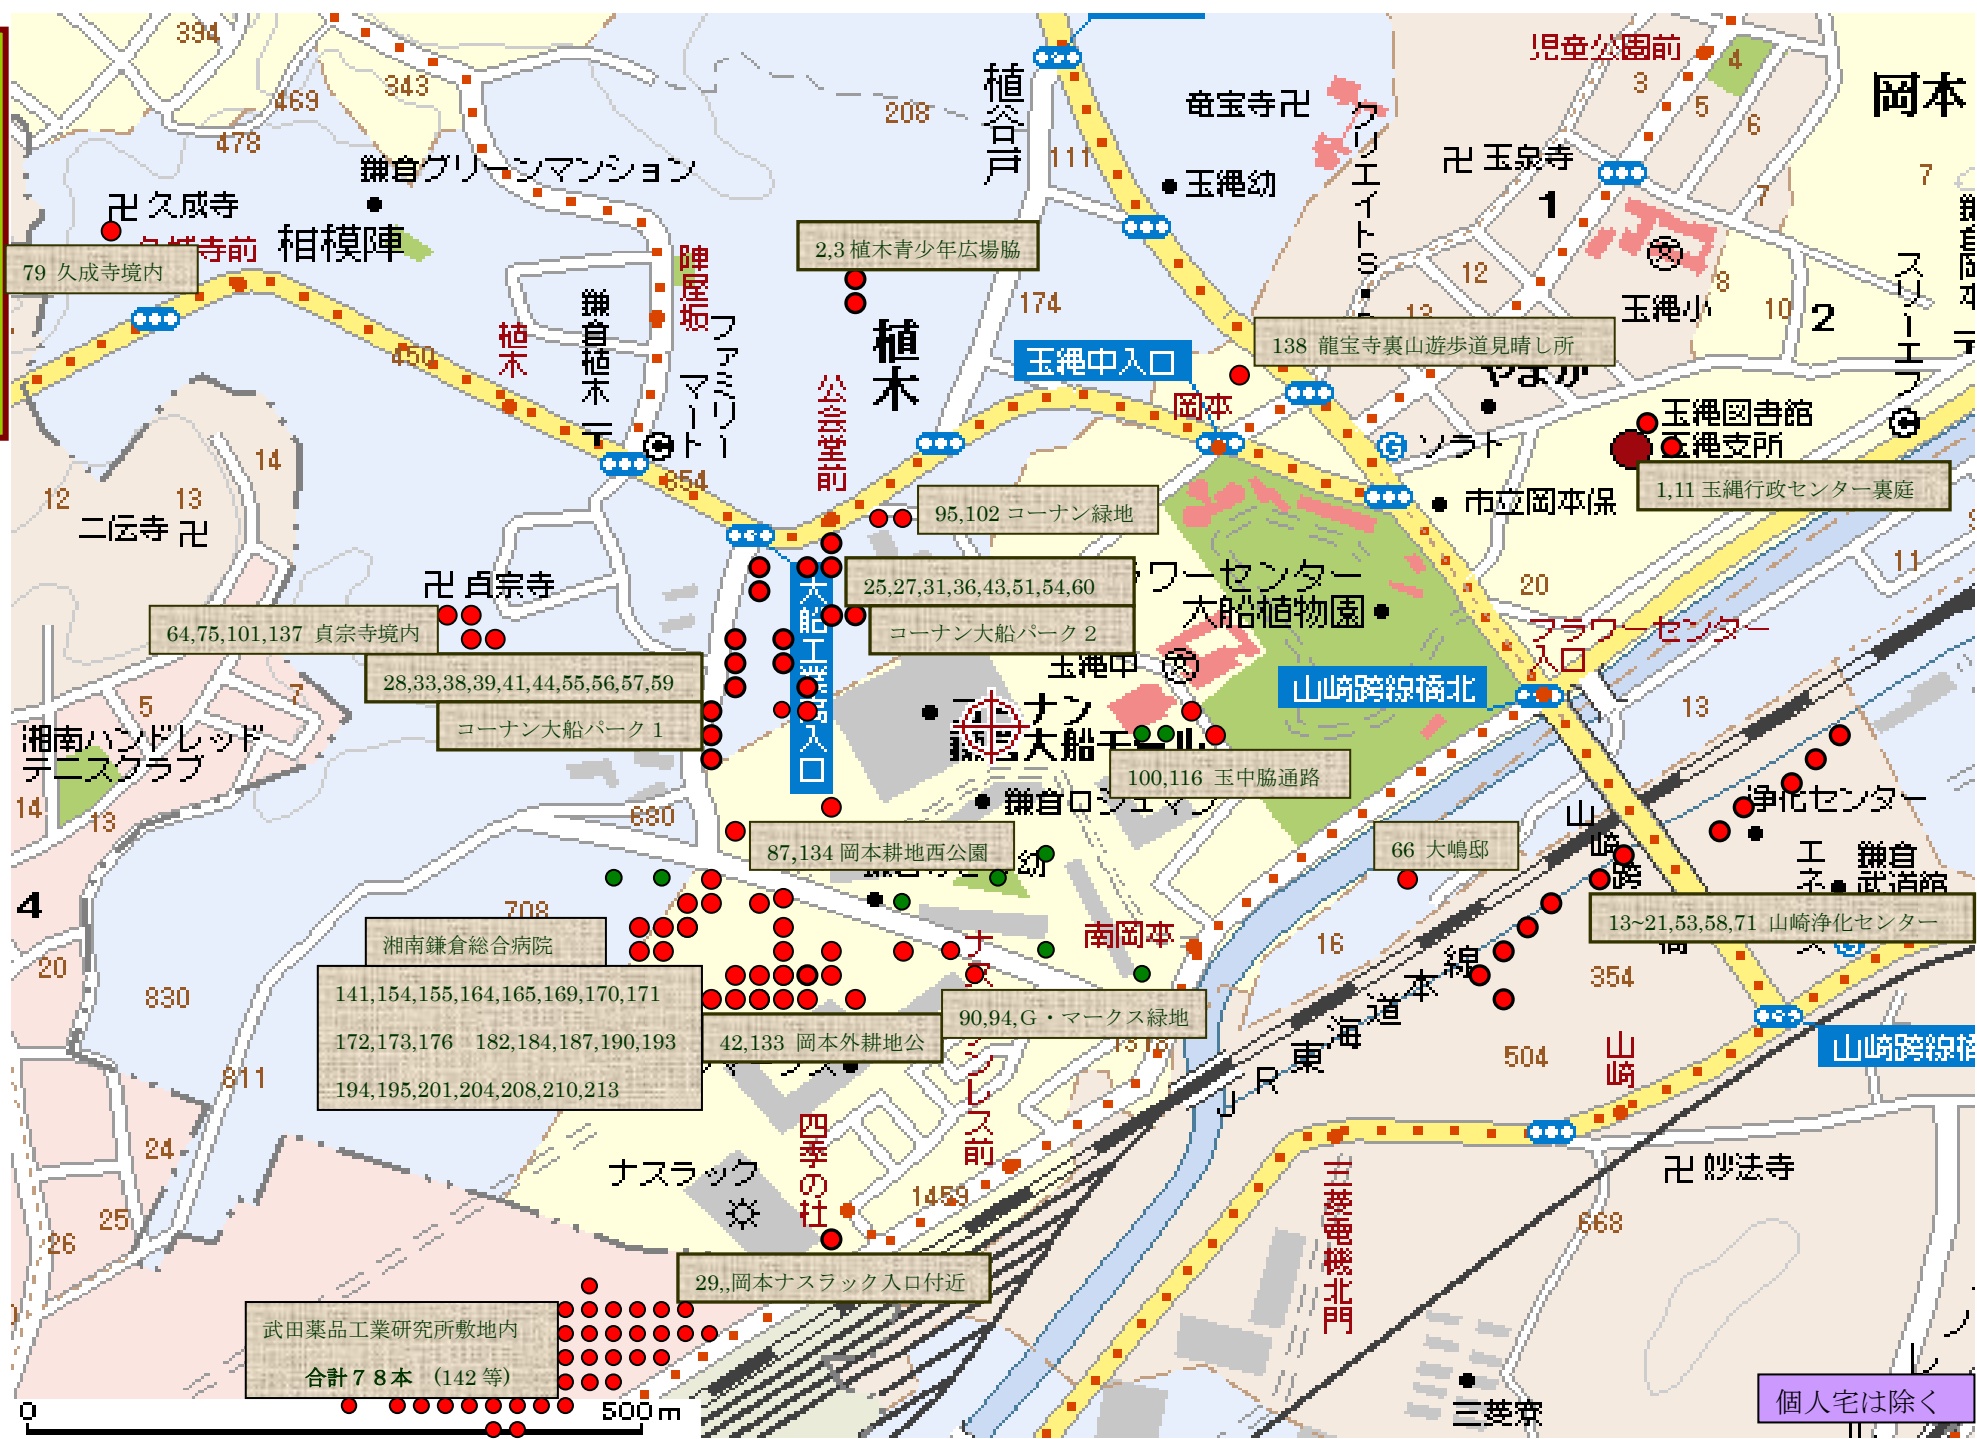

南西部玉縄地区

印..私達が育てた玉縄桜を植樹した場所

印..他の人達が植樹した場所

武田薬品工業研究所敷地内
合計78本 (142等)

141,154,155,164,165,169,170,171
172,173,176 182,184,187,190,193
194,195,201,204,208,210,213

708
湘南鎌倉総合病院

28,33,38,39,41,44,55,56,57,59
コーナン大船パーク1

64,75,101,137 貞宗寺境内

87,134 岡本耕地西公園

42,133 岡本外耕地公

90,94,G・マークス緑地

25,27,31,36,43,51,54,60
コーナン大船パーク2

100,116 玉中脇通路

95,102 コーナン緑地

2,3 植木青少年広場脇

138 龍宝寺裏山遊歩道見晴し所

1,11 玉縄行政センター裏庭

13~21,53,58,71 山崎浄化センター

29, 岡本ナスラック入口付近

個人宅は除く